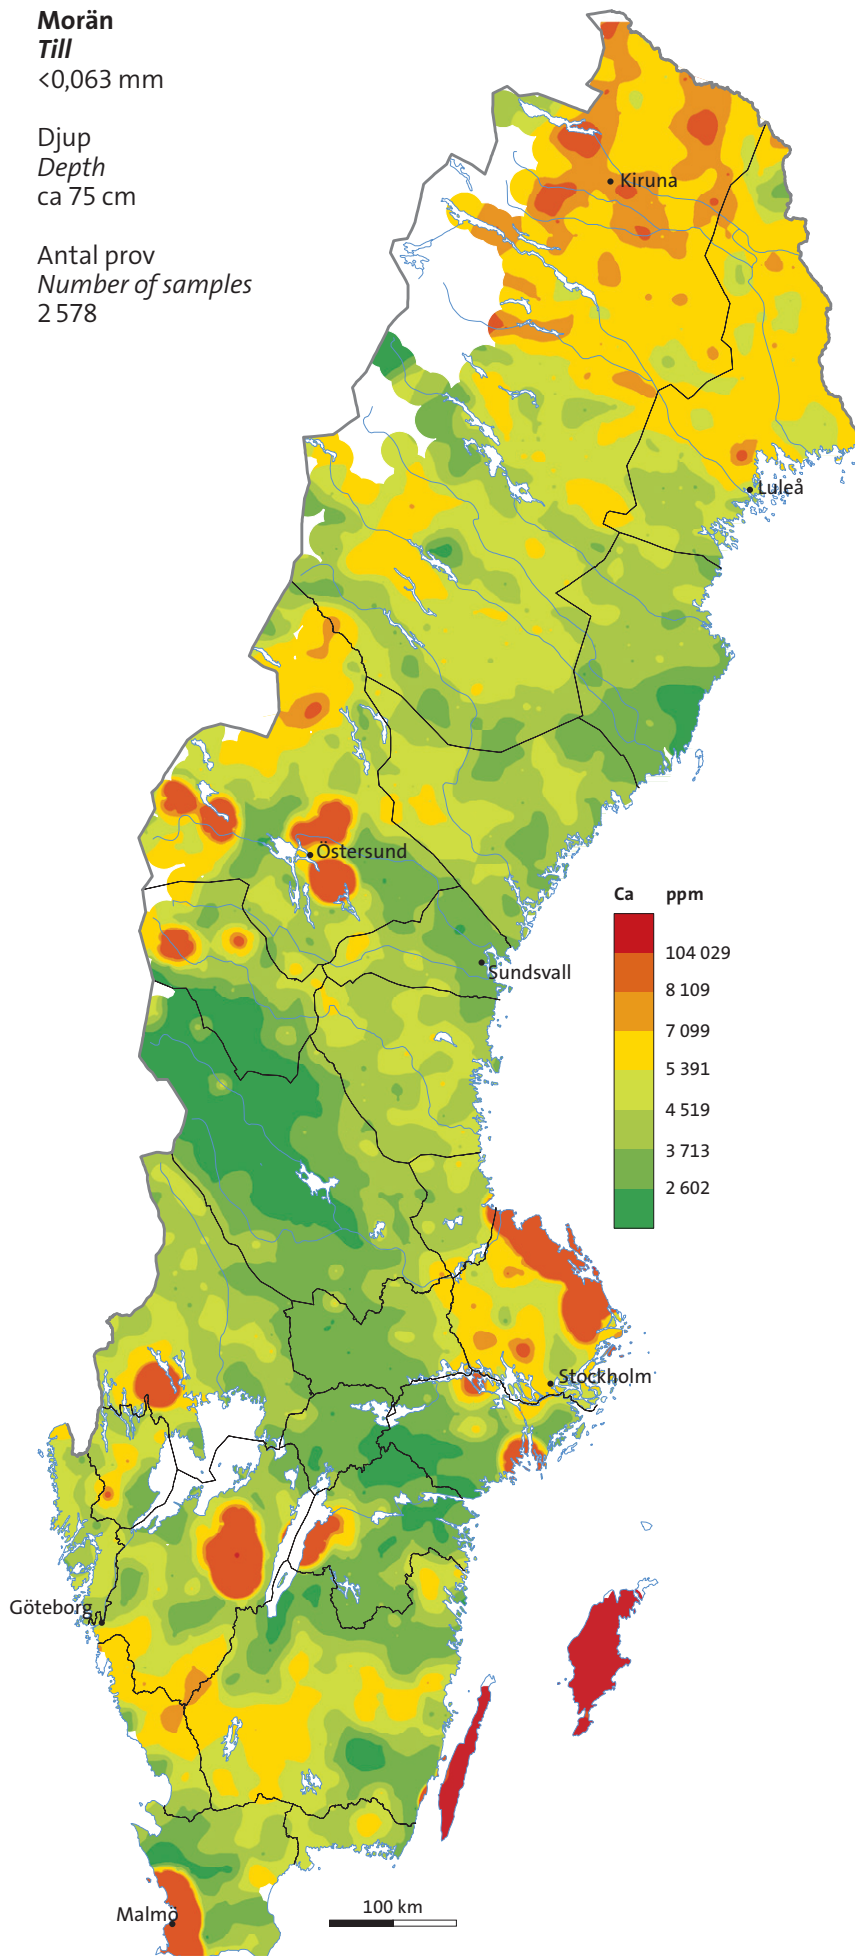

Morän
Till
<0,063 mm

Djup
Depth
ca 75 cm

Antal prov
Number of samples
2578

Betesmark
Grazing land
<2 mm

Djup
Depth
0–10 cm

Antal prov
Number of samples
179